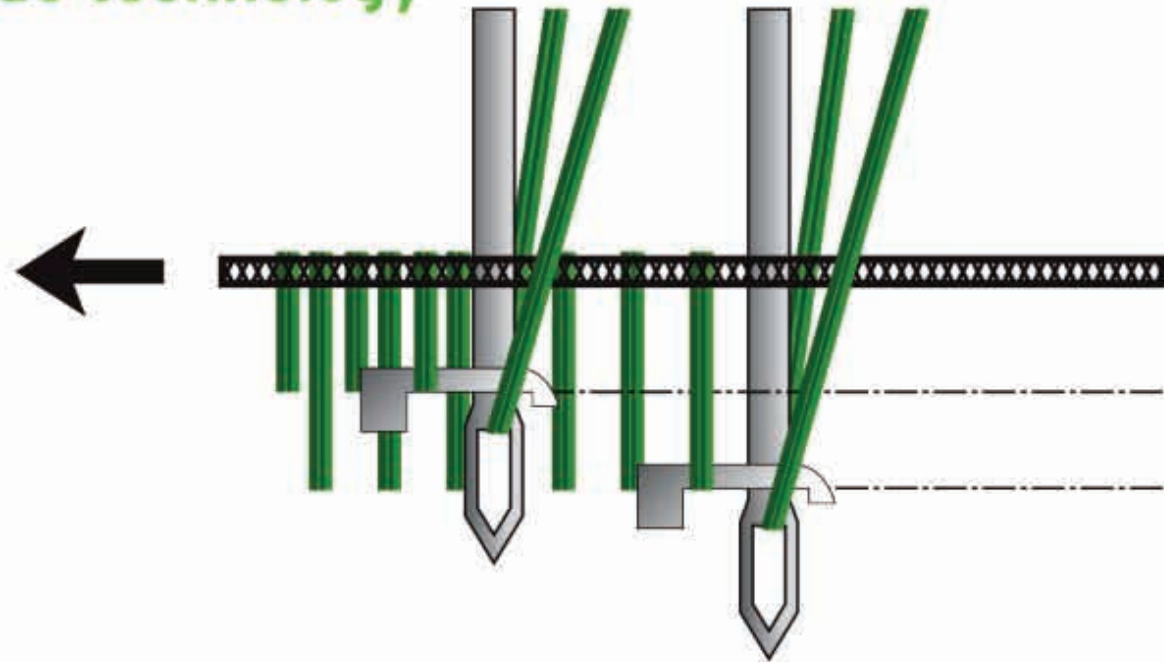

CHARACTERISTICS

TECHNICAL SPECIFICATION

La plus petite fibre prévient l'arrachage et l'écrasement du brin lors de l'absorption des chocs, travaillant comme un "lien élastique".

The fibrillated yarn, short and netlike holds the infill in a perfect way, prevents its escape and increases the carpet's shock absorbency, working like an elastic layer.

Le remplissage est ainsi beaucoup plus facile et plus rapide grâce à la structure de **DOUBLE T®** qui permet une réduction radicale de matériaux de remplissage.

The infill placement is much easier and faster thanks to the DoubleT® structure that allows a drastic reduction in the use of infill materials.

DOUBLE[®]

Double turf, une technologie unique

Double turf, unique technology

DOUBLET® n'est pas seulement un système de double filament croisé, mais une vraie innovation de **Italgreen**, 2 fibres à deux hauteurs différentes, seul **Italgreen** en 20 ans d'expérience en gazon synthétique a développé cette solution unique.

DoubleT® is not only an innovative double turf system but also and mainly an Italgreen patented technology. Two different yarns tufted at two different heights: only Italgreen, for more than 20 years experienced in manufacturing synthetic grass, could develop a worldwide unparalleled solution